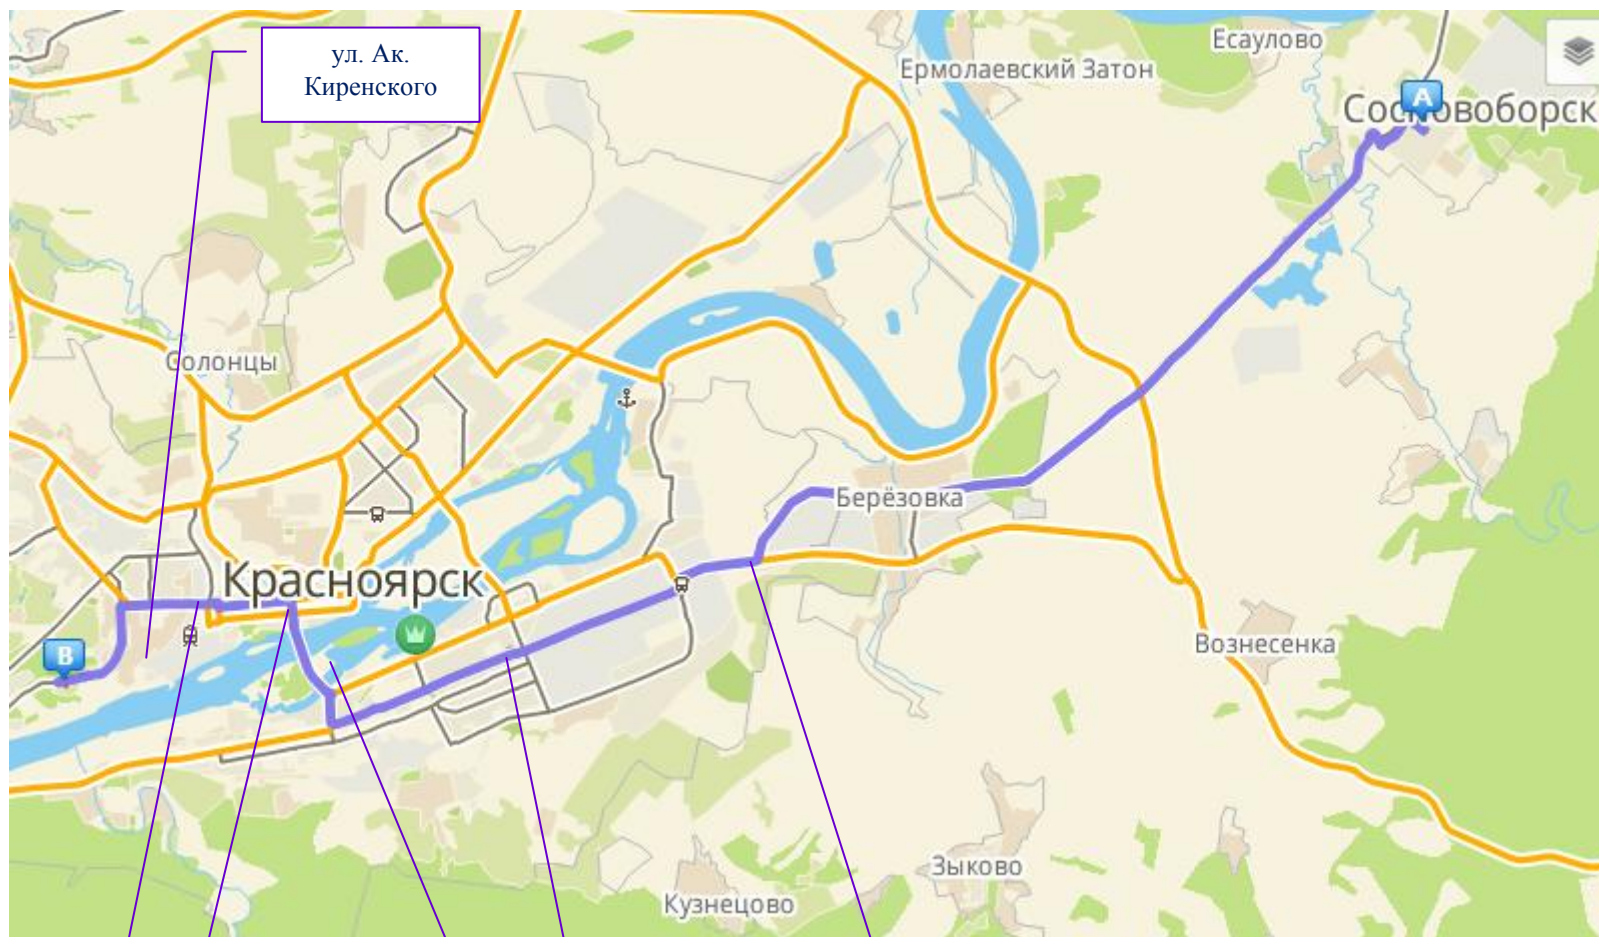

План-схема движения воспитанников из г.Сосновоборска до г.Красноярск, Краевая детская больница, ул.Академика Киренского 2а:

А – г. Сосновоборск; В – Краевая детская больница.

ул.  
Копылова

ул. Ленина

ул. Ак.  
Киренского

ул. Семафорная

Коммунальный  
мост

ул. Глинки