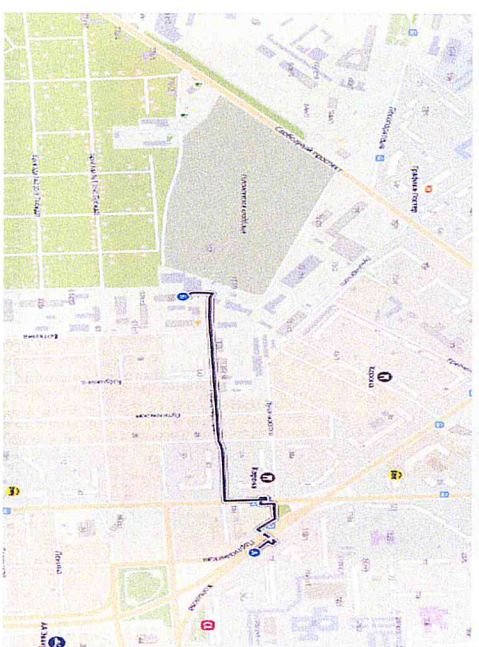

4. Возьмите, если есть в наличии, средства индивидуальной защиты (**респираторы, противогазы, марлевые повязки** и т.п.);

5. Возьмите одежду (обязательно тёплый комплект);

6. Окажите помощь инвалидам в окрестности, престарелым и больным, помогите другим людям, которые нуждаются в помощи.

При отсутствии времени на эвакуацию - укрыться в защитных сооружениях ГО и подвалы помещений каменных зданий.